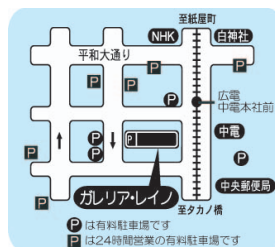

## 原画展

木花咲耶姫様（中西征子 画）

**2012.11.22 (木) — 11.26 (月)** ガレリア・レイノ アートギャラリー (2F)

広島市中区大手町 3-7-3

11:00-17:00 最終日のみ -15:00 入場無料

### 【画家プロフィール】中西 征子

幼少の頃より趣味で絵を描き続ける。2010年から、霊導によりさまざまな神々や妖精などの姿を描き始める。生き写しともいえる精妙かつ微細な表現に満ちた絵の数々は、2012年現在に至るまで340点以上が描かれている。

主催・企画 シャンティ フーラ <http://shanti-phula.net/>