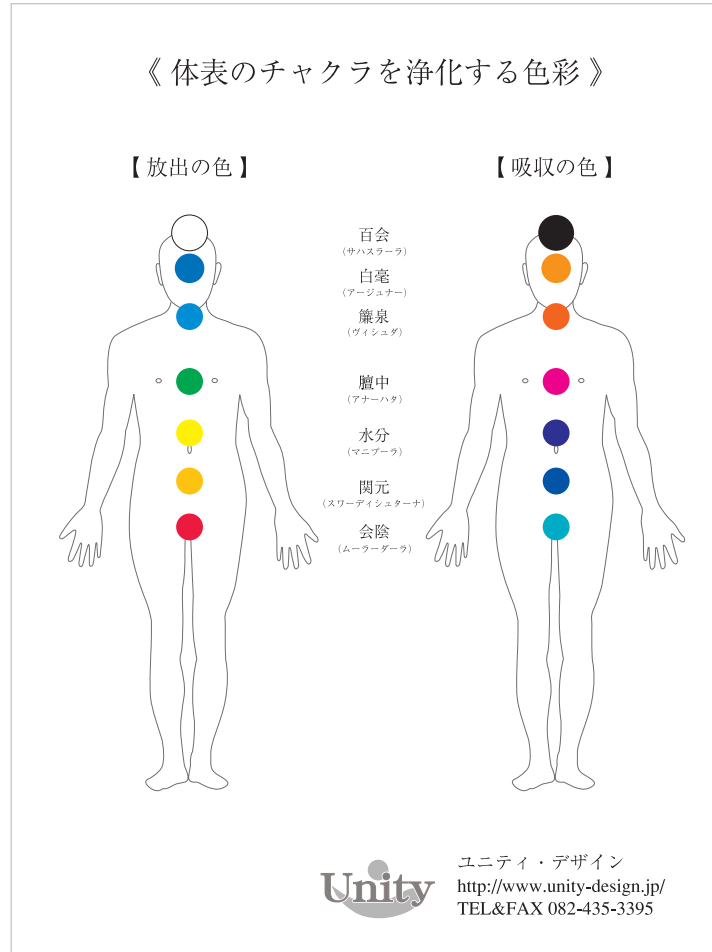

# 付録：色紙（体表のチャクラを浄化する色彩）

※色紙の色あわせをするための色標として使って下さい。

サハスラーラ（放出）  
[K 0]

サハスラーラ（吸収）  
[K 100]

アージュナー (放出)  
[C100M50]

アージュナー (吸収)  
[M50Y100]

ヴィシュダ (放出)  
[C100M25]

ヴィシュダ (吸収)  
[M75Y100]

マニプーラ (放出)  
[C100Y100]

マニプーラ (吸収)  
[M100]

マニプーラ (放出)  
[Y 100]

マニプーラ (吸収)  
[C 100 M 100]

スワーディシュターナ (放出)  
[M 25 Y 100]

スワーディシュターナ (吸収)  
[C 100 M 75]

ムーラーダーラ (放出)  
[M 100 Y 75]

ムーラーダーラ (吸収)  
[C 100 Y 25]